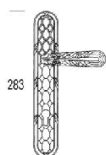

ПАРКЕТ | СТЕНОВЫЕ ПАНЕЛИ | ДВЕРИ

Классическая дверная ручка Salice Paolo DAKAR

Производитель: SALICE PAOLO

Код товара: Классическая дверная ручка Salice Paolo DAKAR

Артикул: SLP-113

Цвет: По выбору заказчика