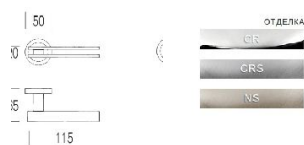

ПАРКЕТ | СТЕНОВЫЕ ПАНЕЛИ | ДВЕРИ

Современная дверная ручка Salice Paolo ZEN

Производитель: SALICE PAOLO

Код товара: Современная дверная ручка Salice Paolo ZEN

Артикул: SLP-305

Цвет: По выбору заказчика

Материал изделия: Латунь