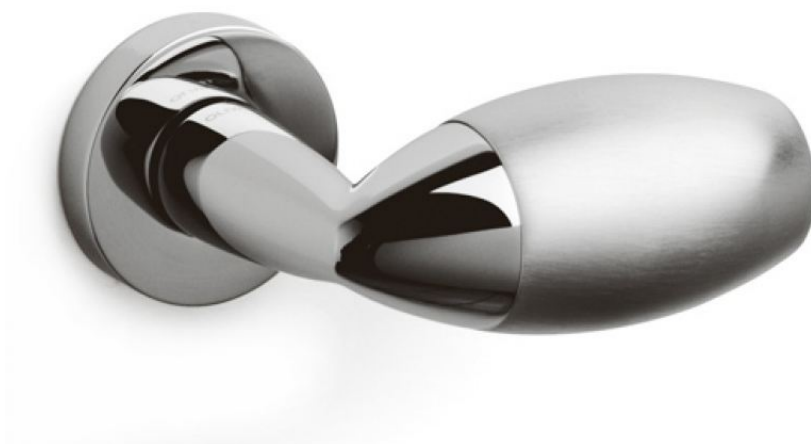

ПАРКЕТ | СТЕНОВЫЕ ПАНЕЛИ | ДВЕРИ

Дверная ручка Olivari Sector P186

Производитель: OLIVARI

Код товара: Дверная ручка Olivari Sector P186

Артикул: OLV-115

Цвет: Глянцевое золото/матовое покрытие, Глянцевое/матовое покрытие,
Хром/матовый хром