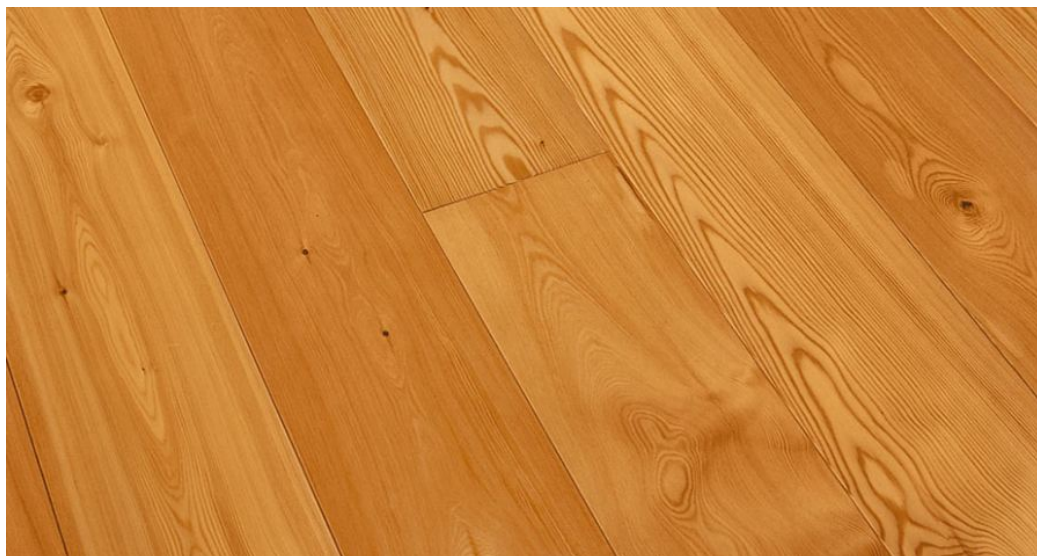

ПАРКЕТ | СТЕНОВЫЕ ПАНЕЛИ | ДВЕРИ

Инженерный паркет Triveneta Parchetti Трехслойный MAXI+ Лиственница натур

Производитель: TRIVENETA PARCHETTI
Код товара: Triveneta Parchetti Трехслойный MAXI+ Лиственница натур
Артикул: TRP -214
Страна производства: Италия
Коллекция: Трехслойный MAXI+
Размеры: 1500-3000x150-280x19 мм
Дизайн: Трехслойный инженерный паркет
Порода дерева: Лиственница
Селекция: Натур
Фаска: Без фаски
Тип покрытия: Лак, масло или воск (по выбору заказчика)
Соединение: Шип/паз
Толщина верхнего слоя: 4 мм
Тип поверхности: Матовая, полуматовая или глянцевая (по выбору заказчика)
Твёрдость породы: 3,1 по Бринеллю