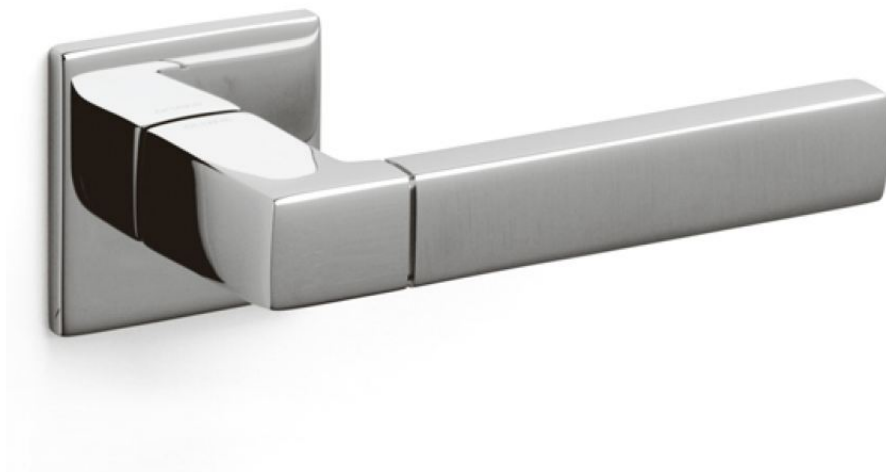

## Дверная ручка Olivari Planet Q Bicolor Bassa M203

**Производитель:** OLIVARI

**Код товара:** Дверная ручка Olivari Planet Q Bicolor Bassa M203

**Артикул:** OLV-196

**Цвет:** Хром/матовый хром

**Материал изделия:** Латунь