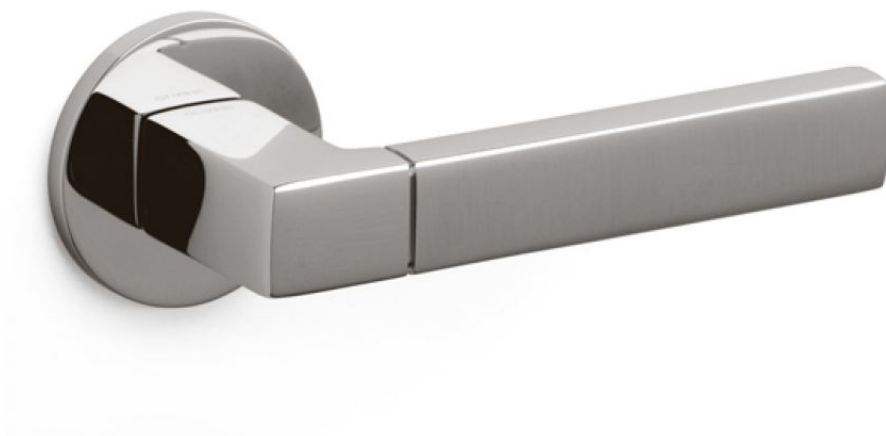

## Дверная ручка Olivari Planet Bicolor Bassa M195

**Производитель:** OLIVARI

**Код товара:** Дверная ручка Olivari Planet Bicolor Bassa M195

**Артикул:** OLV-200

**Цвет:** Хром/матовый хром

**Материал изделия:** Латунь