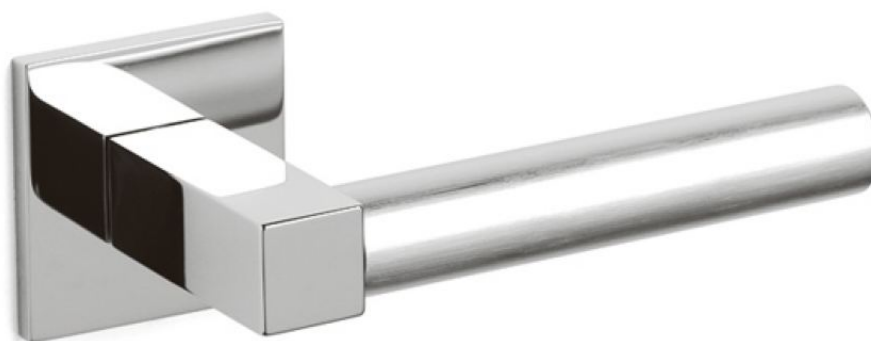

## Дверная ручка Olivari Pitagora Q M240

**Производитель:** OLIVARI

**Код товара:** Дверная ручка Olivari Pitagora Q M240

**Артикул:** OLV-202

**Цвет:** Хром, хром/матовый хром, матовый хром, матовая нержавеющая  
сталь

**Материал изделия:** Латунь