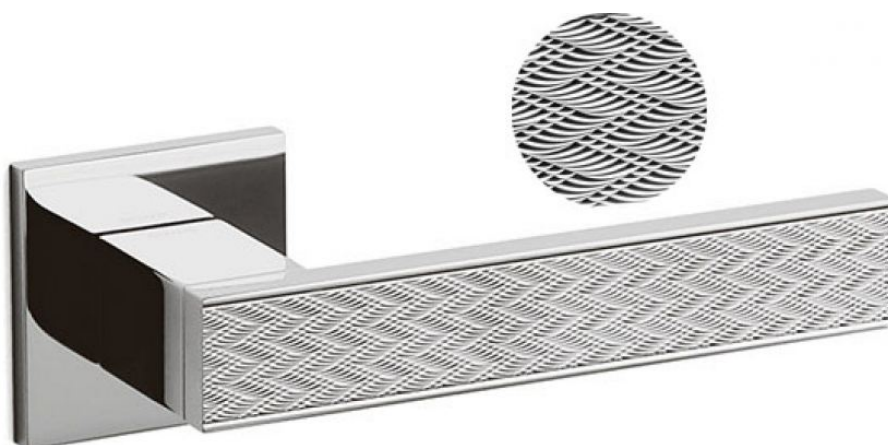

ПАРКЕТ | СТЕНОВЫЕ ПАНЕЛИ | ДВЕРИ

Дверная ручка Olivari Diana Chevron M1DC

Производитель: OLIVARI
Код товара: Дверная ручка Olivari Diana Chevron M1DC
Артикул: OLV-242
Цвет: Глянцевое золото, хром
Материал изделия: Латунь