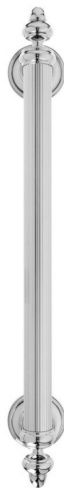

ПАРКЕТ | СТЕНОВЫЕ ПАНЕЛИ | ДВЕРИ

Дверная ручка Enrico Cassina NOVECENTO SIGNE C48800

Производитель: ENRICO CASSINA

Код товара: Дверная ручка Enrico Cassina NOVECENTO SIGNE C48800

Артикул: ENC-160

Цвет: Золото глянцевое, хром глянцевый, хром сатиновый, никель глянцевый, никель сатиновый, бронза античная, золото без отделки

Коллекция: Moderna

Материал изделия: Латунь

КЛИЕНТСКИЙ ЦЕНТР

+7 (800) 100 83 54

Пишите нам

+7 (495) 972 83 54

#designstudioparquet