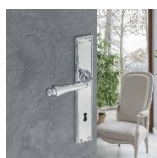

ПАРКЕТ | СТЕНОВЫЕ ПАНЕЛИ | ДВЕРИ

Дверная ручка Enrico Cassina NOVECENTO DORA C16210

Производитель: ENRICO CASSINA

Код товара: Дверная ручка Enrico Cassina NOVECENTO DORA C16210

Артикул: ENC-113

Цвет: Золото глянцевое, хром глянцевый, хром сатиновый, никель глянцевый, никель сатиновый, бронза античная, золото без отделки