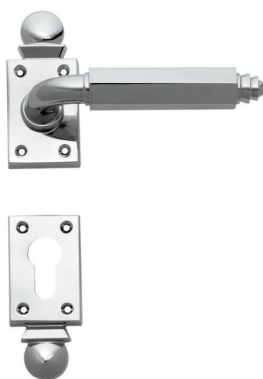

ПАРКЕТ | СТЕНОВЫЕ ПАНЕЛИ | ДВЕРИ

Дверная ручка Enrico Cassina ART DÉCO ANNELISE C09511

Производитель: ENRICO CASSINA

Код товара: Дверная ручка Enrico Cassina ART DÉCO ANNELISE C09511

Артикул: ENC-164

Цвет: Золото глянцевое, хром глянцевый, хром сатиновый, никель глянцевый, никель сатиновый, бронза античная, золото без отделки