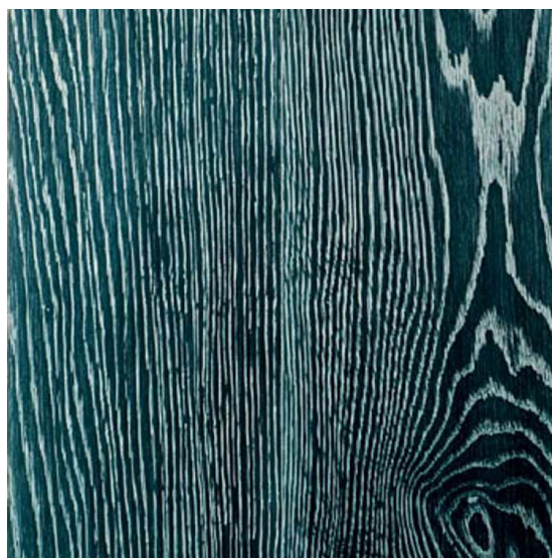

## Инженерный паркет Triveneta Parchetti Arti Trevigiane Linea Verticale Антрацит

**Производитель:** TRIVENETA PARCHETTI

**Код товара:** Triveneta Parchetti Arti Trevigiane Linea Verticale Антрацит

**Артикул:** TRP -254