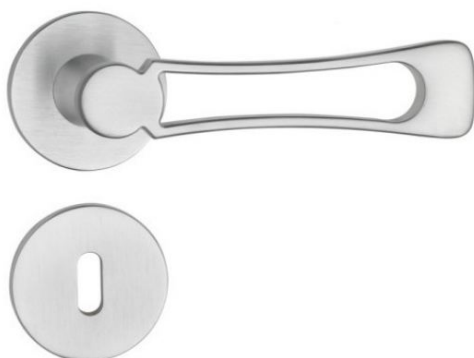

ПАРКЕТ | СТЕНОВЫЕ ПАНЕЛИ | ДВЕРИ

Дверная ручка Enrico Cassina THE SIGN PROJECT FILOBÌ C17511

Производитель: ENRICO CASSINA

Код товара: Дверная ручка Enrico Cassina THE SIGN PROJECT FILOBÌ C17511

Артикул: ENC-227

Цвет: Золото глянцевое, хром глянцевый, хром сатиновый, никель глянцевый, никель сатиновый, бронза античная, золото без отделки

Коллекция: Color Trends

Материал изделия: Латунь

КЛИЕНТСКИЙ ЦЕНТР

+7 (800) 100 83 54