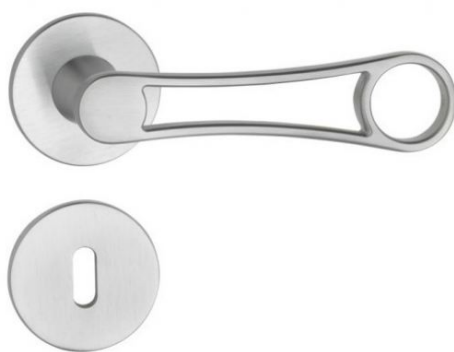

ПАРКЕТ | СТЕНОВЫЕ ПАНЕЛИ | ДВЕРИ

Дверная ручка Enrico Cassina THE SIGN PROJECT SOBERAL C17711

Производитель: ENRICO CASSINA

Код товара: Дверная ручка Enrico Cassina THE SIGN PROJECT SOBERAL C17711

Артикул: ENC-230

Цвет: Золото глянцевое, хром глянцевый, хром сатиновый, никель глянцевый, никель сатиновый, бронза античная, золото без отделки

Коллекция: Color Trends

Материал изделия: Латунь

КЛИЕНТСКИЙ ЦЕНТР

+7 (800) 100 83 54