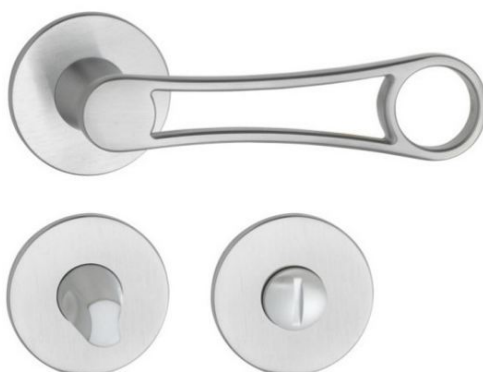

ПАРКЕТ | СТЕНОВЫЕ ПАНЕЛИ | ДВЕРИ

Дверная ручка Enrico Cassina THE SIGN PROJECT SOBERAL C17711/5

Производитель: ENRICO CASSINA

Код товара: Дверная ручка Enrico Cassina THE SIGN PROJECT SOBERAL C17711/5

Артикул: ENC-231

Цвет: Золото глянцевое, хром глянцевый, хром сатиновый, никель глянцевый, никель сатиновый, бронза античная, золото без отделки

Коллекция: Color Trends

Материал изделия: Латунь

КЛИЕНТСКИЙ ЦЕНТР

+7 (800) 100 83 54