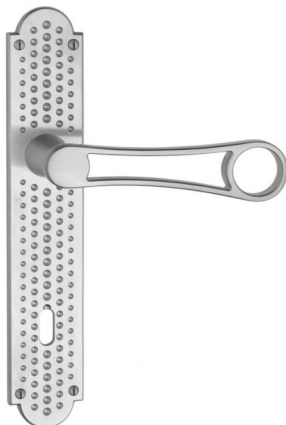

ПАРКЕТ | СТЕНОВЫЕ ПАНЕЛИ | ДВЕРИ

Дверная ручка Enrico Cassina THE SIGN PROJECT SOBERAL C17710

Производитель: ENRICO CASSINA

Код товара: Дверная ручка Enrico Cassina THE SIGN PROJECT SOBERAL C17710

Артикул: ENC-229

Цвет: Золото глянцевое, хром глянцевый, хром сатиновый, никель глянцевый, никель сатиновый, бронза античная, золото без отделки

Коллекция: Color Trends

Материал изделия: Латунь

КЛИЕНТСКИЙ ЦЕНТР

+7 (800) 100 83 54