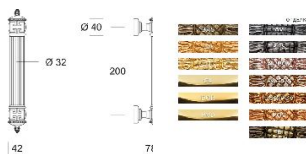

ПАРКЕТ | СТЕНОВЫЕ ПАНЕЛИ | ДВЕРИ

Классическая дверная ручка-скоба Salice Paolo VERSAILLES

Производитель: SALICE PAOLO

Код товара: Классическая дверная ручка-скоба Salice Paolo VERSAILLES

Артикул: SLP-183

Цвет: По выбору заказчика