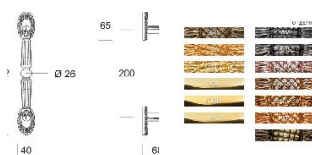

ПАРКЕТ | СТЕНОВЫЕ ПАНЕЛИ | ДВЕРИ

Классическая дверная ручка-скоба Salice Paolo URBINO

Производитель: SALICE PAOLO

Код товара: Классическая дверная ручка-скоба Salice Paolo URBINO

Артикул: SLP-182

Цвет: По выбору заказчика