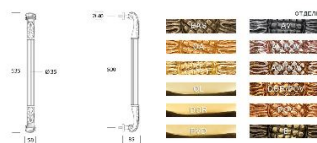

ПАРКЕТ | СТЕНОВЫЕ ПАНЕЛИ | ДВЕРИ

Классическая дверная ручка-скоба Salice Paolo SPARTA

Производитель: SALICE PAOLO

Код товара: Классическая дверная ручка-скоба Salice Paolo SPARTA

Артикул: SLP-181

Цвет: По выбору заказчика