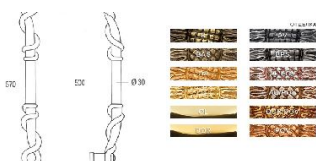

ПАРКЕТ | СТЕНОВЫЕ ПАНЕЛИ | ДВЕРИ

Классическая дверная ручка-скоба Salice Paolo SNAKE

Производитель: SALICE PAOLO

Код товара: Классическая дверная ручка-скоба Salice Paolo SNAKE

Артикул: SLP-180

Цвет: По выбору заказчика