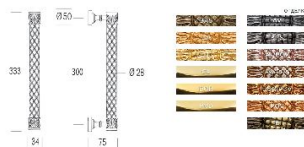

## Классическая дверная ручка-скоба Salice Paolo PRINCE

**Производитель:** SALICE PAOLO

**Код товара:** Классическая дверная ручка-скоба Salice Paolo PRINCE

**Артикул:** SLP-177

**Цвет:** По выбору заказчика