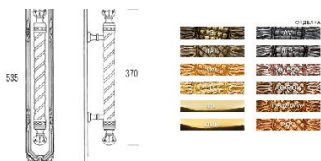

## Классическая дверная ручка-скоба Salice Paolo MEDA 3080B

**Производитель:** SALICE PAOLO

**Код товара:** Классическая дверная ручка-скоба Salice Paolo MEDA 3080B

**Артикул:** SLP-172

**Цвет:** По выбору заказчика