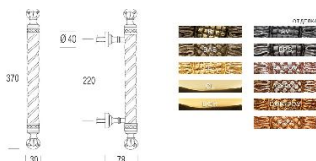

ПАРКЕТ | СТЕНОВЫЕ ПАНЕЛИ | ДВЕРИ

Классическая дверная ручка-скоба Salice Paolo MEDA 3081B

Производитель: SALICE PAOLO

Код товара: Классическая дверная ручка-скоба Salice Paolo MEDA 3081B

Артикул: SLP-173

Цвет: По выбору заказчика