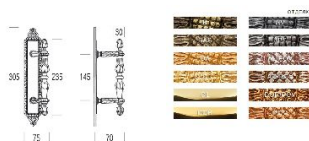

ПАРКЕТ | СТЕНОВЫЕ ПАНЕЛИ | ДВЕРИ

Классическая дверная ручка-скоба Salice Paolo MATERA

Производитель: SALICE PAOLO

Код товара: Классическая дверная ручка-скоба Salice Paolo MATERA

Артикул: SLP-171

Цвет: По выбору заказчика