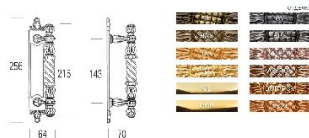

ПАРКЕТ | СТЕНОВЫЕ ПАНЕЛИ | ДВЕРИ

Классическая дверная ручка-скоба Salice Paolo MANILA

Производитель: SALICE PAOLO

Код товара: Классическая дверная ручка-скоба Salice Paolo MANILA

Артикул: SLP-170

Цвет: По выбору заказчика