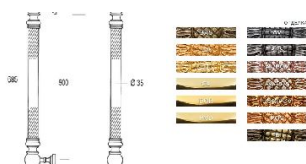

ПАРКЕТ | СТЕНОВЫЕ ПАНЕЛИ | ДВЕРИ

Классическая дверная ручка-скоба Salice Paolo MADRAS

Производитель: SALICE PAOLO

Код товара: Классическая дверная ручка-скоба Salice Paolo MADRAS

Артикул: SLP-169

Цвет: По выбору заказчика