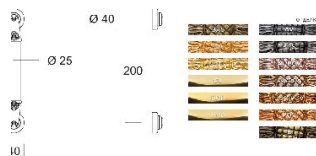

ПАРКЕТ | СТЕНОВЫЕ ПАНЕЛИ | ДВЕРИ

Классическая дверная ручка-скоба Salice Paolo GINEVRA

Производитель: SALICE PAOLO

Код товара: Классическая дверная ручка-скоба Salice Paolo GINEVRA

Артикул: SLP-163

Цвет: По выбору заказчика