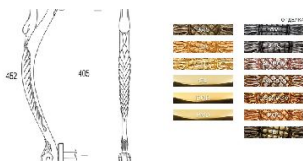

## Классическая дверная ручка-скоба Salice Paolo BYBLOS

**Производитель:** SALICE PAOLO

**Код товара:** Классическая дверная ручка-скоба Salice Paolo BYBLOS

**Артикул:** SLP-160

**Цвет:** По выбору заказчика