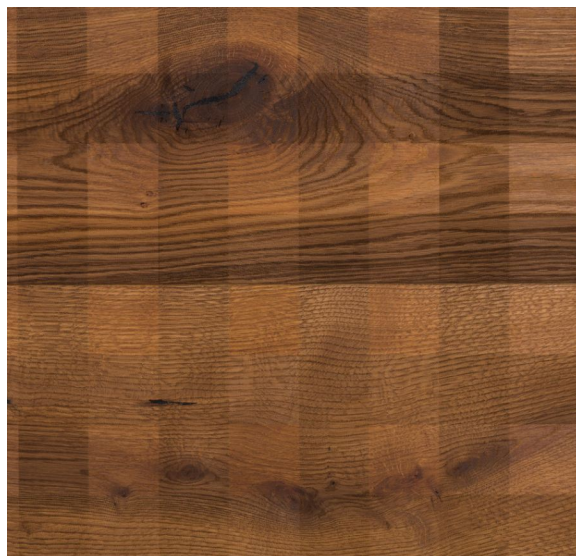

## Инженерный паркет MAFI Carving Check I Дуб Country Vulcano масло натуральное

**Производитель:** MAFI  
**Код товара:** MAFI Carving Check I Дуб Country Vulcano масло натуральное  
**Артикул:** 1234-62  
**Страна производства:** Австрия  
**Коллекция:** Carving  
**Размеры:** 2400x240x16/19 мм  
**Дизайн:** Трехслойный инженерный паркет  
**Порода дерева:** Дуб  
**Фаска:** Без фаски  
**Тип покрытия:** Масло  
**Соединение:** Шип/паз  
**Толщина верхнего слоя:** 4 мм  
**Тип поверхности:** Брашированная