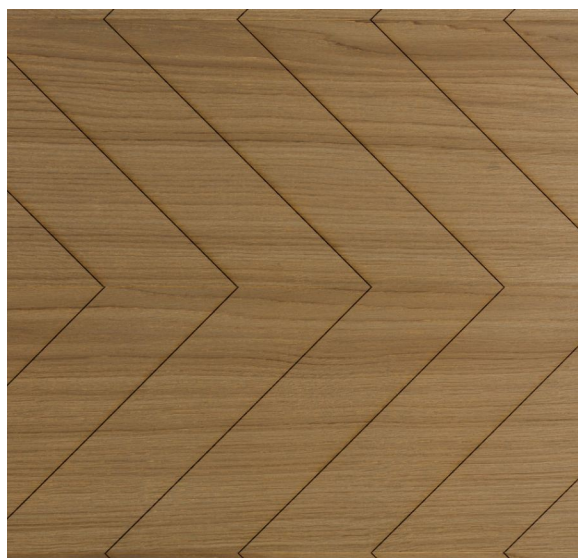

## Инженерный паркет MAFI Carving Chevron I Дуб Clear масло серое

**Производитель:** MAFI  
**Код товара:** Инженерный паркет MAFI Carving Chevron I Дуб Clear масло серое  
**Артикул:** 1234-77  
**Страна производства:** Австрия  
**Коллекция:** Carving  
**Размеры:** 2400x240x16/19 мм  
**Дизайн:** Трехслойный инженерный паркет, Французская елка  
**Порода дерева:** Дуб  
**Фаска:** С фаской  
**Тип покрытия:** Масло  
**Соединение:** Шип/паз  
**Толщина верхнего слоя:** 4 мм  
**Тип поверхности:** Брашированная