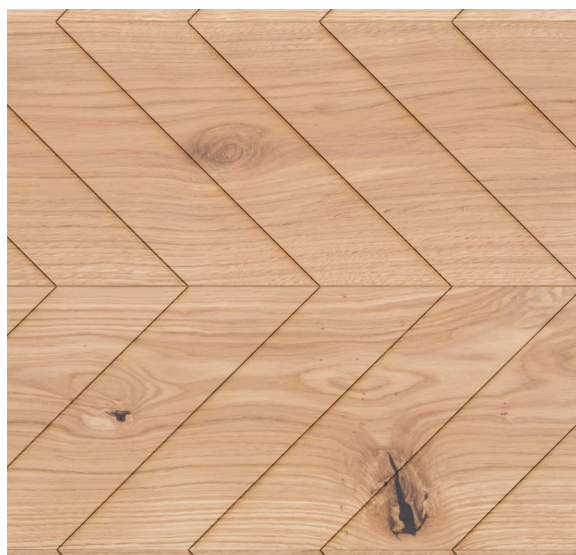

## Инженерный паркет MAFI Carving Chevron I Дуб Country масло белое

**Производитель:** MAFI  
**Код товара:** Инженерный паркет MAFI Carving Chevron I Дуб Country  
масло белое  
**Артикул:** 1234-82  
**Страна производства:** Австрия  
**Коллекция:** Carving  
**Размеры:** 2400x240x16/19 мм  
**Дизайн:** Трехслойный инженерный паркет, Французская елка  
**Порода дерева:** Дуб  
**Фаска:** С фаской  
**Тип покрытия:** Масло  
**Соединение:** Шип/паз  
**Толщина верхнего слоя:** 4 мм  
**Тип поверхности:** Брашированная