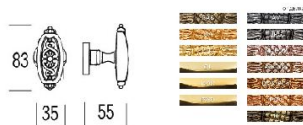

ПАРКЕТ | СТЕНОВЫЕ ПАНЕЛИ | ДВЕРИ

Классическая дверная ручка-кноб Salice Paolo VARSAVIA

Производитель: SALICE PAOLO

Код товара: Классическая дверная ручка-кноб Salice Paolo VARSAVIA

Артикул: SLP-210

Цвет: По выбору заказчика