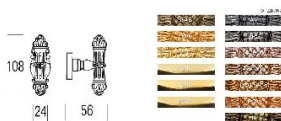

ПАРКЕТ | СТЕНОВЫЕ ПАНЕЛИ | ДВЕРИ

Классическая дверная ручка-кноб Salice Paolo URBINO

Производитель: SALICE PAOLO

Код товара: Классическая дверная ручка-кноб Salice Paolo URBINO

Артикул: SLP-209

Цвет: По выбору заказчика