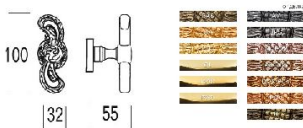

## Классическая дверная ручка-кноб Salice Paolo SAMARRA

**Производитель:** SALICE PAOLO

**Код товара:** Классическая дверная ручка-кноб Salice Paolo SAMARRA

**Артикул:** SLP-207

**Цвет:** По выбору заказчика