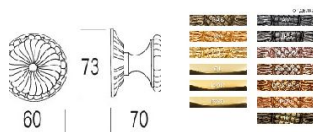

ПАРКЕТ | СТЕНОВЫЕ ПАНЕЛИ | ДВЕРИ

Классическая дверная ручка-кноб Salice Paolo SAMARCANDA

Производитель: SALICE PAOLO

Код товара: Классическая дверная ручка-кноб Salice Paolo SAMARCANDA

Артикул: SLP-206

Цвет: По выбору заказчика