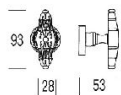

ПАРКЕТ | СТЕНОВЫЕ ПАНЕЛИ | ДВЕРИ

Классическая дверная ручка-кноб Salice Paolo POMPEI

Производитель: SALICE PAOLO

Код товара: Классическая дверная ручка-кноб Salice Paolo POMPEI

Артикул: SLP-204

Цвет: По выбору заказчика