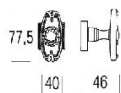

ПАРКЕТ | СТЕНОВЫЕ ПАНЕЛИ | ДВЕРИ

Классическая дверная ручка-кноб Salice Paolo ORLEANS

Производитель: SALICE PAOLO

Код товара: Классическая дверная ручка-кноб Salice Paolo ORLEANS

Артикул: SLP-203

Цвет: По выбору заказчика