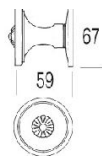

ПАРКЕТ | СТЕНОВЫЕ ПАНЕЛИ | ДВЕРИ

Классическая дверная ручка-кноб Salice Paolo NANTES

Производитель: SALICE PAOLO

Код товара: Классическая дверная ручка-кноб Salice Paolo NANTES

Артикул: SLP-202

Цвет: По выбору заказчика