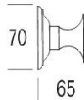

ПАРКЕТ | СТЕНОВЫЕ ПАНЕЛИ | ДВЕРИ

Классическая дверная ручка-кноб Salice Paolo MOSCA

62

65

Производитель: SALICE PAOLO

Код товара: Классическая дверная ручка-кноб Salice Paolo MOSCA

Артикул: SLP-201

Цвет: По выбору заказчика