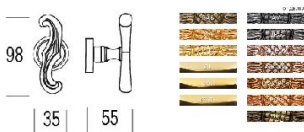

## Классическая дверная ручка-кноб Salice Paolo MASQUAT

**Производитель:** SALICE PAOLO

**Код товара:** Классическая дверная ручка-кноб Salice Paolo MASQUAT

**Артикул:** SLP-200

**Цвет:** По выбору заказчика