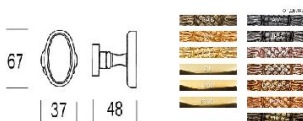

## Классическая дверная ручка-кноб Salice Paolo MADRID

**Производитель:** SALICE PAOLO

**Код товара:** Классическая дверная ручка-кноб Salice Paolo MADRID

**Артикул:** SLP-199

**Цвет:** По выбору заказчика