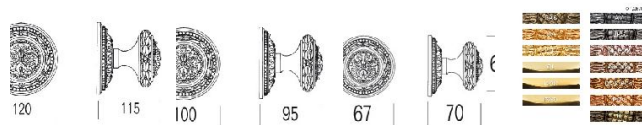

ПАРКЕТ | СТЕНОВЫЕ ПАНЕЛИ | ДВЕРИ

Классическая дверная ручка-кноб Salice Paolo LIONE

Производитель: SALICE PAOLO

Код товара: Классическая дверная ручка-кноб Salice Paolo LIONE

Артикул: SLP-196

Цвет: По выбору заказчика