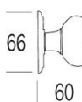

## Классическая дверная ручка-кноб Salice Paolo LENINGRADO

**Производитель:** SALICE PAOLO

**Код товара:** Классическая дверная ручка-кноб Salice Paolo LENINGRADO

**Артикул:** SLP-195

**Цвет:** По выбору заказчика