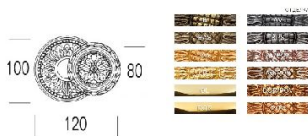

## Классическая дверная ручка-кноб Salice Paolo LE HAVRE

**Производитель:** SALICE PAOLO

**Код товара:** Классическая дверная ручка-кноб Salice Paolo LE HAVRE

**Артикул:** SLP-194

**Цвет:** По выбору заказчика