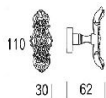

## Классическая дверная ручка-кноб Salice Paolo DAMASCO

**Производитель:** SALICE PAOLO

**Код товара:** Классическая дверная ручка-кноб Salice Paolo DAMASCO

**Артикул:** SLP-189

**Цвет:** По выбору заказчика