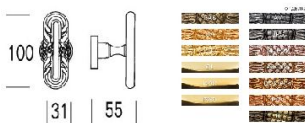

## Классическая дверная ручка-кноб Salice Paolo DAKAR

**Производитель:** SALICE PAOLO

**Код товара:** Классическая дверная ручка-кноб Salice Paolo DAKAR

**Артикул:** SLP-188

**Цвет:** По выбору заказчика

**Материал изделия:** Латунь