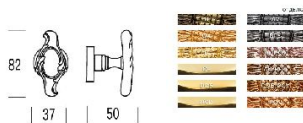

## Классическая дверная ручка-кноб Salice Paolo BEIRUT

**Производитель:** SALICE PAOLO

**Код товара:** Классическая дверная ручка-кноб Salice Paolo BEIRUT

**Артикул:** SLP-186

**Цвет:** По выбору заказчика