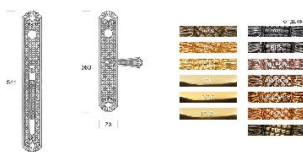

ПАРКЕТ | СТЕНОВЫЕ ПАНЕЛИ | ДВЕРИ

Классическая ручка для входной двери Salice Paolo SEATTLE

Производитель: SALICE PAOLO

Код товара: Классическая ручка для входной двери Salice Paolo SEATTLE

Артикул: SLP-254