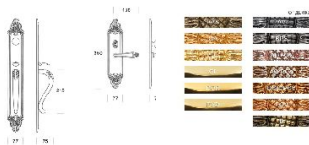

ПАРКЕТ | СТЕНОВЫЕ ПАНЕЛИ | ДВЕРИ

Классическая ручка для входной двери Salice Paolo NEW YORK

Производитель: SALICE PAOLO

Код товара: Классическая ручка для входной двери Salice Paolo NEW YORK

Артикул: SLP-252