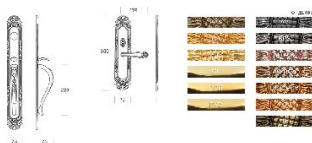

ПАРКЕТ | СТЕНОВЫЕ ПАНЕЛИ | ДВЕРИ

Классическая ручка для входной двери Salice Paolo MIAMI

Производитель: SALICE PAOLO

Код товара: Классическая ручка для входной двери Salice Paolo MIAMI

Артикул: SLP-250

Цвет: По выбору заказчика